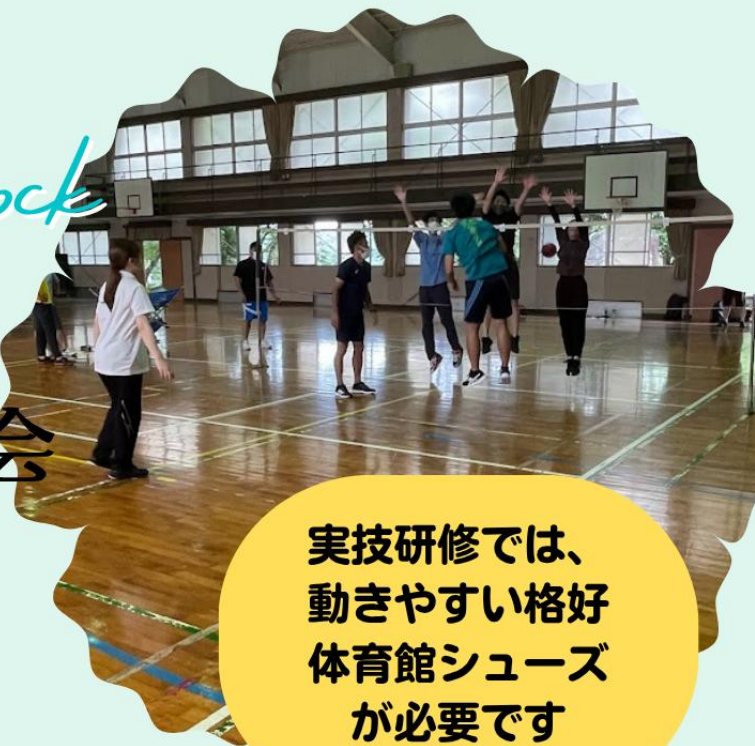

Spring kyusyu block
physical education

学校体育研究同志会
九州ブロック春季
研究集会

実技研修では、
動きやすい格好
体育館シューズ
が必要です

2026年6月6日(土)・7日(日)

6日14:00～実技研修

7日10:00～講演

《会場・宿泊》

- ・唐津市立高峰小中学校
- ・ふれあい自然塾ひぜん

6月6日(土)14:00～

実技研修

バスケットボール

実践報告・実技研

高峰小中 体育館

(赤星光祐先生)

熊本支部

6月6日18:30～